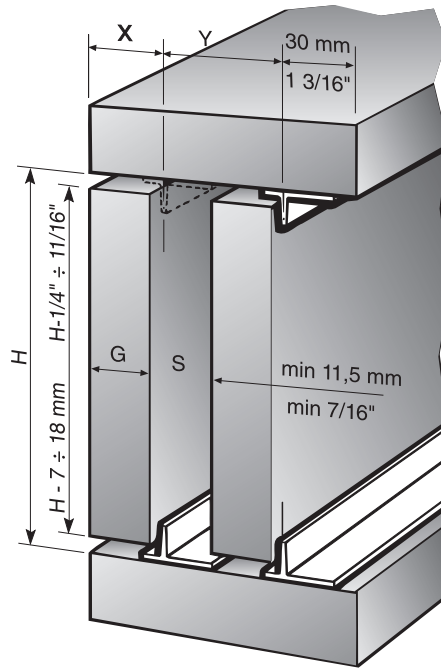

KLEIN®

Instrucciones / Instructions / Anweisungen / Instructions

ROLL-45 / ROLL-45 Especial

KLEIN EUROPE

Edificio KLEIN
 Polígono Industrial Can Cuyás, N-150 Km.1
 08110 Montcada i Reixac (Barcelona-Spain)
 Tel.: (+34) 935 751 010
 Fax: (+34) 935 760 109

+INFO
www.klein-europe.com

$X = G + 6 \text{ mm}$	$X = G + 1/4''$
$Y = G + S$	$Y = G + S$
$G = \text{mín } 19 \text{ mm}$	$G = \text{mín } 3/4''$